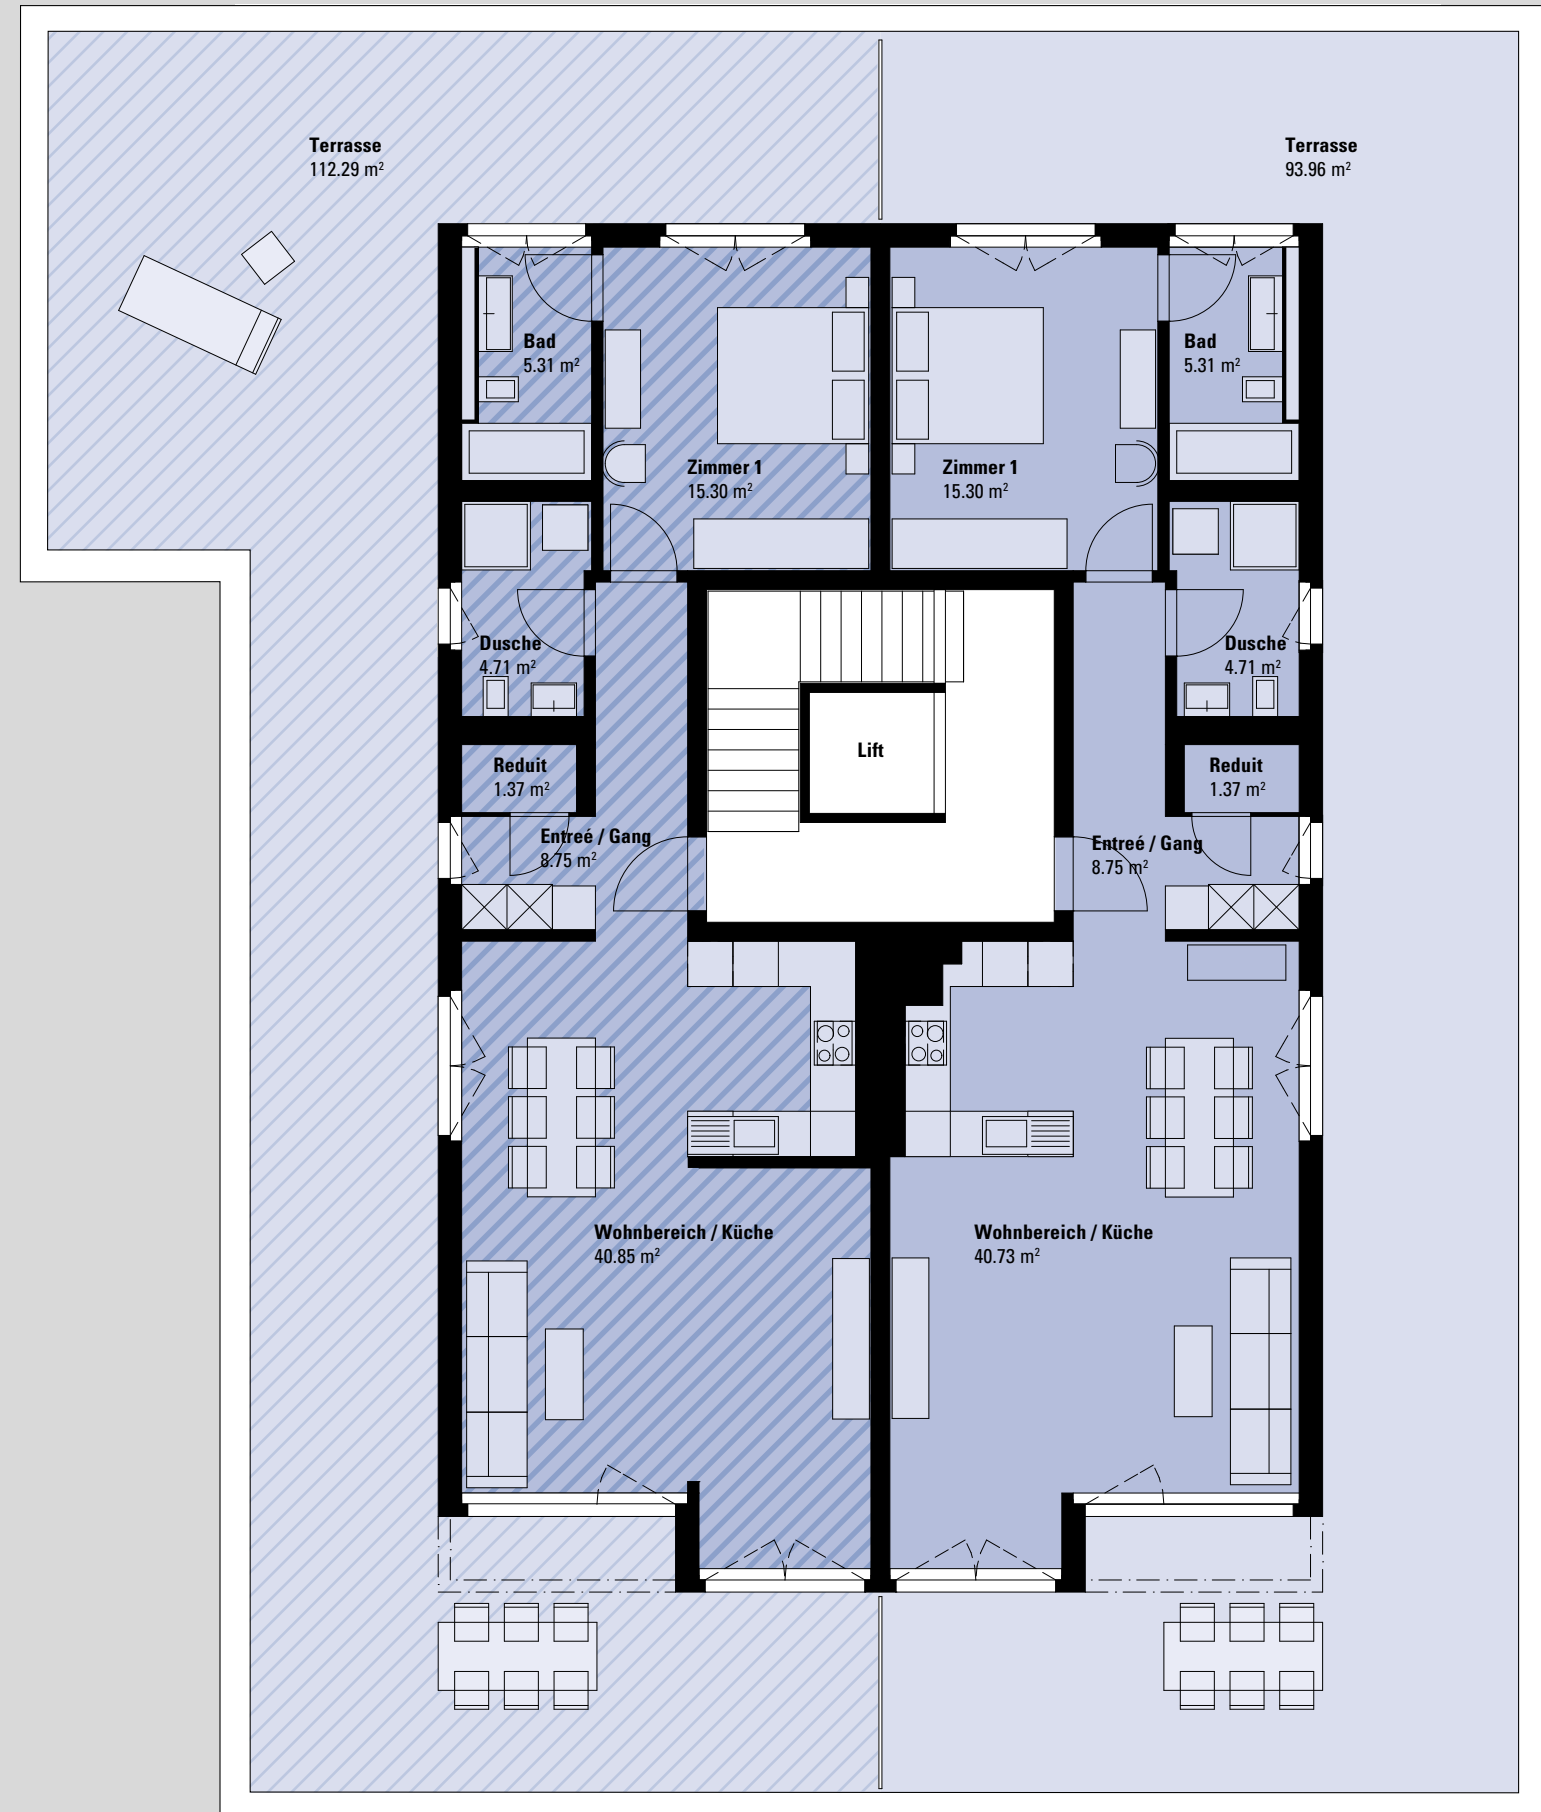

HAUS 4

Attika

2 1/2 Zimmerwohnung

Netto-Wohnfläche 76.2 m²
Terrasse 94.0 m²

Haus 4 AT
4.3.1

2 1/2 Zimmerwohnung

Netto-Wohnfläche 76.3 m²
Terrasse 112.3 m²

Haus 4 AT
4.3.2

0 1m 5m
Massstab 1:100